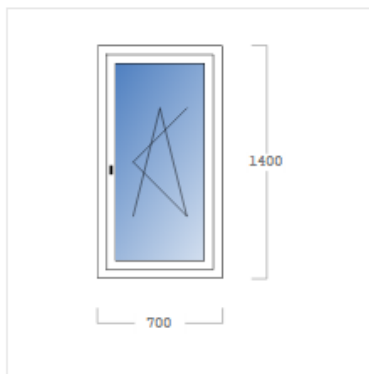

Пример пресметка за ПВЦ прозори со двоен термопан со ниско емисионо К стакло

5.047 ден/парче

9.562 ден/парче

2.728 ден/парче

Пример пресметка за троен термопан Стакло 4 сезони + Термопан + К ниско емисионо