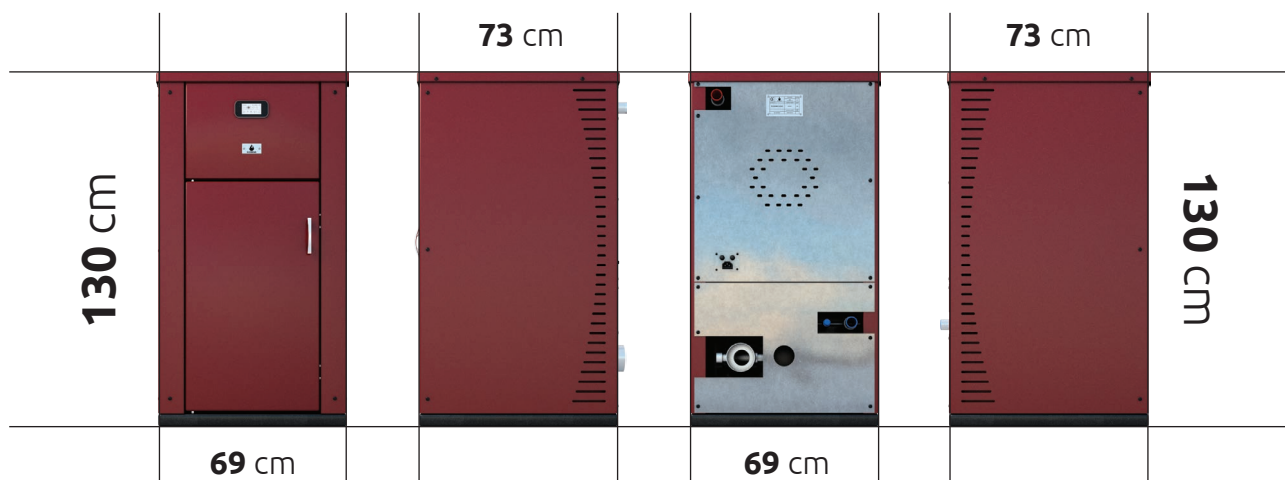

# 33 kW

Ова е Вашиот најверен пријател кога целзиус се симнува во брутално ниските реони на скалата за мерење на температурата. Котелот на пелети со име како и задоволството кое го нуди располага со завидна моќност од 33 kW и боја по ваша желба. Одличен е за загревање на простор од 240-300 m<sup>2</sup>. Се поставува во подрумски простории и не завзема простор од станбениот дел.

Дијаметар на прим. цевка за согор. на воздух | **48mm** |

Дијаметар на издувна цевка | **100mm** |

Максимална површина на загревање | **250m<sup>2</sup>** |

Потрошувачка на гориво | **min. 2,4Kg/h max. 6,3Kg/h** |

Капацитет на полнење | **40Kg** |

Капацитет на бојлер | **75l** |

Максимален работен притисок | **2 bar** |

Потрошувачка на електрична енергија | **450W** |

Приклучок за електрична енергија | **230V / 50Hz** |