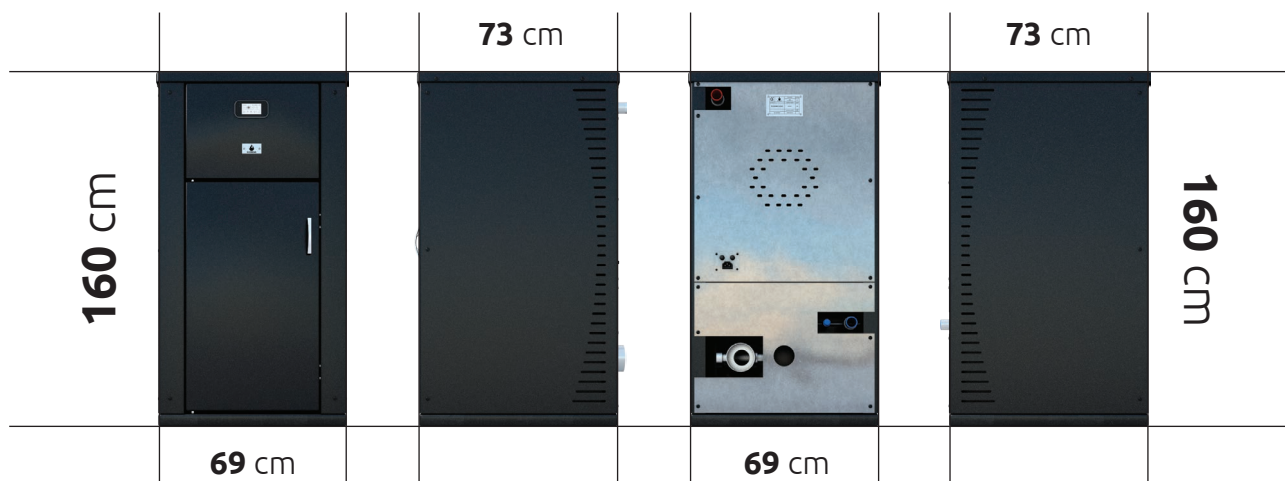

ORION

42 kW

Уште еден од „тешкашите“ од нашиот тим, котелот на пелети наменет за затоплување на простор од 300-350 m² носи име на едно од најпознатите соѕвездија во познатиот дел од Универзумот, а топлината која ќе ви ја овозможи претендира да биде еднакво позната. Притискате 2 копчиња и вашата работа е завршена: наскоро во вашиот дом ќе се чувствувате пријатно како да се наоѓате во средината на соѕвездитето, опкружени од 7 сонца.

ТЕХНИЧКИ СПЕЦИФИКАЦИИ

Номинална излезна топлина | **42kW** |

Минимална излезна топлина | **13kW** |

Моќ на загревање на вода | **42kW** |

Ефикасност при номинална излезна топлина | **η% 92** |

Тежина | **370Kg** |

Дијаметар на прим. цевка за согор. на воздух | **48mm** |

Дијаметар на издувна цевка | **100mm** |

Максимална површина на загревање | **330m²** |

Потрошувачка на гориво | **min. 2,6Kg/h max. 8,5Kg/h** |

Капацитет на полнење | **60Kg** |